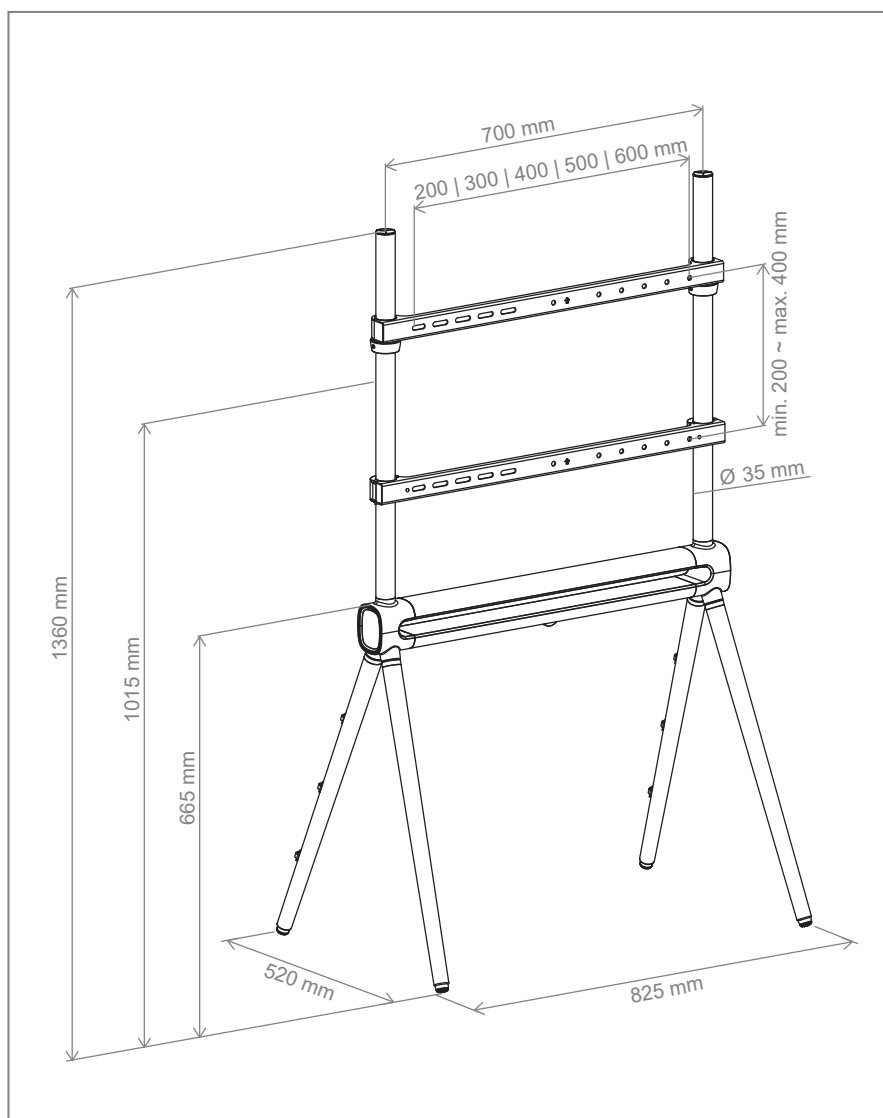

Die VESA-Norm wird dabei von min. 200 x 200 mm bis max. 600 x 400 mm unterstützt.

Ein montageseitiger Höhenausgleich sorgt für eine optimal ausgerichtete Endposition.

Die Kabelführung erfolgt mittels Kabelclips rückseitig entlang der konischen Standfüsse.

Die maximale Traglast beträgt 40 kg.

Die inkludierte Seilsicherung kann optional als Zusatzkippsicherung zur Wand verwendet werden.

Als Alternative ist das Standsystem auch in einem hochwertigen Holz-Design erhältlich.

- Elia Studio Shine Wood (Art.-Nr.: 8229)

Technische Änderungen vorbehalten

Elia Studio Shine Grey freistehendes Standsystem

Art.-Nr.: 8228

- geeignet für Bildschirme von 40 - 70" | 102 - 178 cm
- inkl. VESA-Aufnahme
min. 200 x 200 mm bis max. 600 x 400 mm
- mit LED-Ambientebeleuchtung
- Lichtstimmung vielseitig einstellbar
- handliche Fernbedienung
- montageseitiger Höhenausgleich
- Kabelführung mittels Kabelclips
- inkl. optionaler Seilsicherung
(Zusatzkippsicherung zur Wand)
- 40 g max. Traglast
- hochwertiges Oberflächenfinish in edlem grau
- einzigartiges „Staffelei-Design“

max. VESA 600 x 400 mm

Lichtstimmung vielseitig einstellbar

einzigartiges „Staffelei-Design“

Technische Änderungen vorbehalten