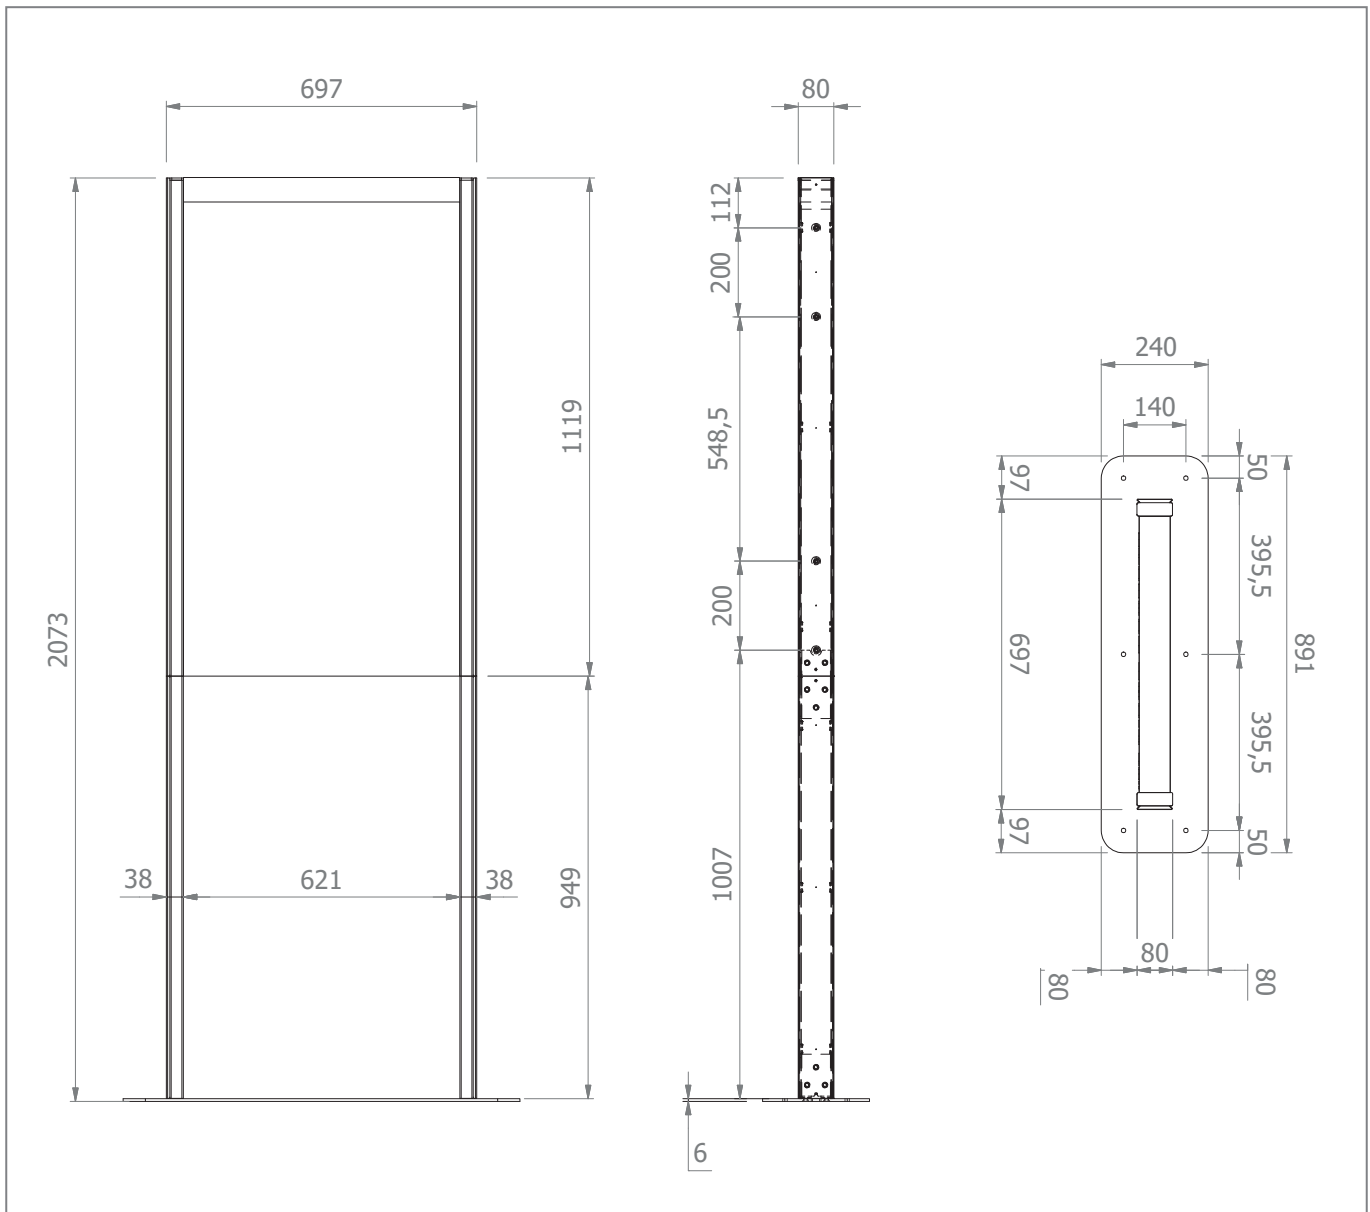

Die Fläche der Sockelplatte beträgt B 891 x T 240 mm und kann durch die geringe Tiefe auch nah am Schaufenster positioniert werden.

Die Kabelführung erfolgt innerhalb des Rahmens und der beiden Tragsäulen und sorgt so für ein sauberes Erscheinungsbild.

Einfache Montage

Kabelführung innerhalb des Rahmens und der Tragsäulen

schlag- und kratzfeste Pulverbeschichtung

Technische Änderungen vorbehalten

Floormount OM46N-D

Art.-Nr. : 1917

Bodenmontagesystem speziell für Samsung OM46N-D

- Bodenmontagesystem speziell für Samsung OM46N-D
- Gesamthöhe: 2073 mm
- Abmessungen Rahmen: H 1119 x B 697 x T 80 mm
- Fläche Sockelplatte: B 891 x T 240 mm
- 35 kg max. Traglast
- innenliegende Kabelführung
- flexibel im Raum positionier- und fixierbar
- schlag- und kratz feste Pulverbeschichtung
- Farbe: schwarz
weitere RAL-Farben auf Anfrage möglich
- Positionierung nah am Schaufenster möglich
- Auf Anfrage auch in Wunschhöhe erhältlich