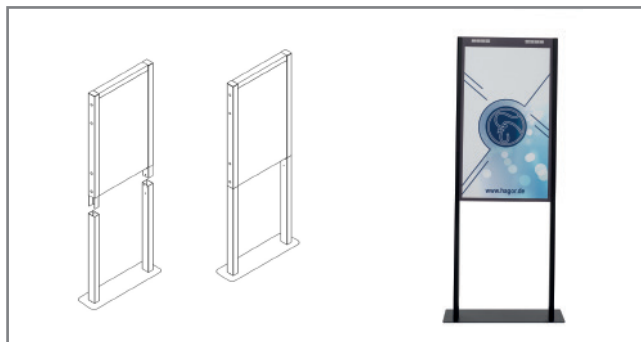

Der Floormount OM46N-D ist ein Bodenmontagesystem speziell für diese schlanken 46"-Bildschirme der innovativen Digital-Signage-Serie.

Das stabile Halterungssystem wird direkt auf dem Boden verschraubt und bietet so höchste Stabilität.

Die Fläche der Sockelplatte beträgt B 891 x T 240 mm und kann durch die geringe Tiefe auch nah am Schaufenster positioniert werden.

Die Kabelführung erfolgt innerhalb des Rahmens und der beiden Tragsäulen und sorgt so für ein sauberes Erscheinungsbild.

Die Oberfläche ist im Standard schwarz und mit einer schlag- und kratzfesten Pulverbeschichtung veredelt. Auf Anfrage können auch andere Farbtöne (nach RAL) realisiert werden.

Alternativ steht auch ein freistehendes Standsystem oder eine Deckenhalterung zur Verfügung.

- Bodenmontagesystem speziell für Samsung OM46N-D
- Gesamthöhe: 2073 mm
- Abmessungen Rahmen: H 1119 x B 697 x T 80 mm
- Fläche Sockelplatte: B 891 x T 240 mm
- 35 kg max. Traglast
- innenliegende Kabelführung
- flexibel im Raum positionier- und fixierbar
- schlag- und kratz feste Pulverbeschichtung
- Farbe: schwarz
weitere RAL-Farben auf Anfrage möglich
- Positionierung nah am Schaufenster möglich
- Auf Anfrage auch in Wunschhöhe erhältlich