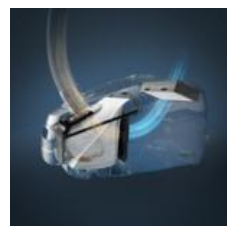

Super silenzioso

Super silenzioso per una pulizia ancora più confortevole, a soli 64 dB: un livello sonoro inferiore a quello di una normale conversazione.

Filtraggio straordinario

Filtro HEPA (min. filtraggio del 99.98%) cattura fino a 0,3 µm di particelle della polvere, per una qualità dell'aria più pura, idCHIE per le famiglie e per le persone più sensibili.