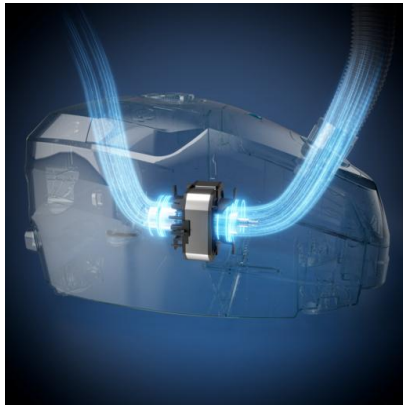

BENEFIT PRODOTTO

Massima efficienza a bassissimo consumo

Scopri un aspirapolvere dalle elevate prestazioni dotato di motore Effitech® estremamente efficiente a bassissimo consumo, per un'esperienza di pulizia profonda dai risultati straordinari.

IMPEGNI SOSTENIBILI:

Un dispositivo eccezionale riciclizzato con più del 70% di plastica riciclata*, riciclabile fino all'82%***, con packaging ecosostenibile riciclabile al 100%***, con materiale di imballaggio biodegradabile e pochissimo inchiostro. *plastica: 66% del peso totale del contenitore, ***potenziale di riciclabilità, da conferire nelle strutture adeguate)

Super silenzioso

Super silenzioso per una pulizia ancora più confortevole, a soli 64 dB: un livello sonoro inferiore a quello di una normale conversazione.

Filtraggio straordinario

Filtro HEPA (min. filtraggio del 99.98%) cattura fino a 0,3 µm di particelle della polvere, per una qualità dell'aria più pura, idCHIE per le famiglie e per le persone più sensibili.

15 anni di riparabilità

Materiali robusti e resistenti con design studiato per durare a lungo e una qualità supportata dall'impegno per offrire una riparabilità di 15 anni.

Copertura eccezionale delle superfici

L'ampio raggio d'azione di 12 m può coprire spazi abitativi di grandi dimensioni senza dover cambiare presa di corrente, per un'esperienza di pulizia più comoda che mai.

Igiene impeccabile

RCHlizzato per una pulizia comoda e facile, il sistema Hygiene+ offre una sostituzione più igienica del sacco evitando qualsiasi contatto con la polvere.