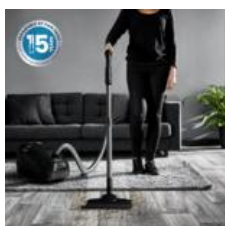

15 anni di riparabilità

Materiali robusti e resistenti con design studiato per durare a lungo e una qualità supportata dall'impegno per offrire una riparabilità di 15 anni.

Copertura eccezionale delle superfici

L'ampio raggio d'azione di 12 m può coprire spazi abitativi di grandi dimensioni senza dover cambiare presa di corrente, per un'esperienza di pulizia più comoda che mai.