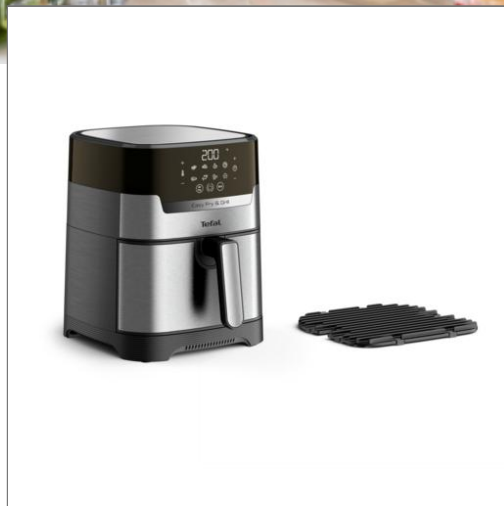

Tefal®

Easy Fry & Grill Precision + EY505D
2 in 1: friggitrice ad Aria & griglia
EY505DCH

La prima friggitrice ad aria 2 in 1 per una frittura sana: Friggitrice ad Aria & Griglia, by Tefal

Goditi pasti sani con due elettrodomestici in uno! Easy Fry & Grill Precision + unisce una griglia e una friggitrice ad aria per frittiture sane con poco o senza olio e grigliate impeccabili direttamente nella tua cucina. I suoi otto programmi automatici ti permetteranno di ottenere risultati perfetti in poche e semplici mosse, mentre la pratica modalità essiccazione ti consentirà di realizzare rapidamente deliziosi snack fatti in casa.

99% in meno di grassi aggiunti: 700 g di patatine fritte fresche cotte con 8 ml di olio vs tradizionale frittura ad immersione con 2 L.

BENEFIT PRODOTTO

Tecnologia Extra Crisp

La tecnologia Extra Crisp assicura l'equilibrio perfetto tra temperatura e flusso d'aria calda, per risultati dorati e croccanti con l'aggiunta di poco olio o senza: cucina con il 99% di grassi in meno rispetto ad una friggitrice ad immersione!

Tecnologia Grill

Griglia in alluminio pressofuso, per carne tenera e succosa e verdure scottate a puntino direttamente in cucina.

Cottura rapida

Grazie al design 2 in 1, Easy Fry & Grill Precision + cuoce circa due volte più rapidamente rispetto ad un forno classico, consumando meno energia (49% più rapidamente: test di cottura esterno effettuato su 700 g di patatine fritte surgelate rispetto ad un forno ventilato Tefal)

Capacità XL

Ampia capacità da 4.2 L, perfetta per preparare pasti deliziosi per famiglia e amici, fino a 6 persone.

Ricettario digitale

30 gustose ricette create in esclusiva dal nostro Chef per ispirarti giorno dopo giorno.