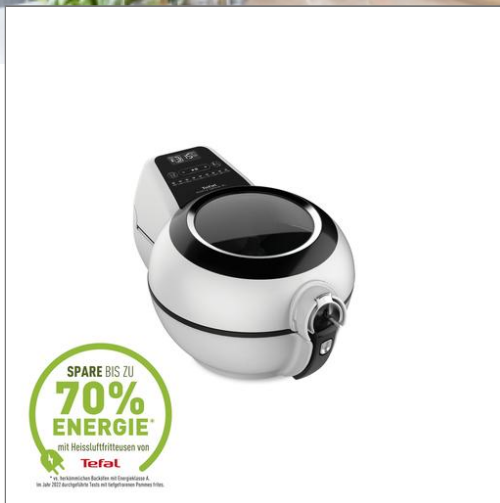

Tefal®

GENIUS XL

ActiFry Genius XL AH9600CH
Heissluftfritteuse
AH9600CH

Mit neun Programmen für 1.7 kg fettarme Pommes frites*

Mit der ActiFry Genius XL Heissluftfritteuse in der Farbe weiss gelingt das tägliche Kochen mühelos! Neun automatische Programme für verschiedene frittierte Gerichte, bei denen wenig oder gar kein Öl verwendet wird, sorgen für Abwechslung auf dem Speiseplan. Und dank der exklusiven Tefal Dual Motion Technology werden optimale Ergebnisse beim Kochen erzielt, denn ein Schütteln zum Wenden der Lebensmittel oder ein Überwachen ist nicht vonnöten.

**Viele Zubereitungen erfordern keine Zugabe von Öl.*

Dual Motion Technology

Die Dual Motion Technology zeichnet sich durch die exklusive Kombination aus Heissluft und automatischem Rührarm aus. So gelingen perfekte und homogene Kochergebnisse ohne lästiges Schütteln des Garbehälters und ohne dauerhaftes Überwachen des Kochfortschritts – für ultimativen Komfort und Zeitersparnis.

Gart mit wenig oder ganz ohne Öl*

Ob frisches oder tiefgekühltes Frittiergut, die ActiFry Genius XL Heissluftfritteuse schont die Nährstoffe und schützt die Speisen vor Verbrennen oder Austrocknen – für ein gesünderes Ergebnis mit 99% weniger Fett. (Bei der Zubereitung von 1 kg frischen Pommes frites bei einem Gewichtsverlust von 55% mit 1.4 cl Öl gegenüber traditionellem Frittieren in 2 l Öl.)

Extra grosses Fassungsvermögen

Die ActiFry Genius XL Heissluftfritteuse hat ein Fassungsvermögen von 1.7 kg. Damit gelingt die Zubereitung von Hauptgerichten für bis zu fünf Personen und von Beilagen für bis zu acht Personen.