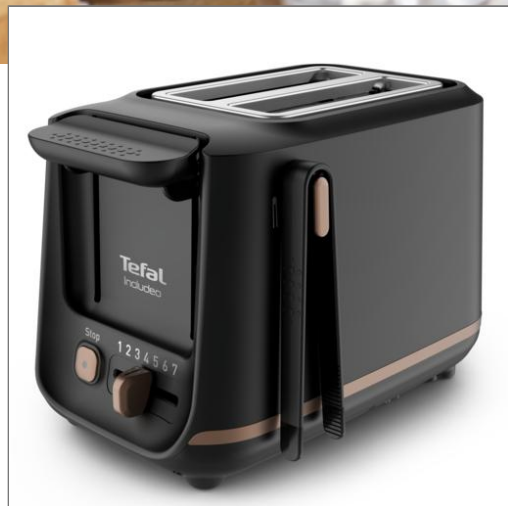

Tefal®

Tefal | Includeo

Includeo TT5338
Grille pain
TT5338CH

Conçue pour vous, faite pour tout le monde.

Conçue par nos designers et en collaboration avec les utilisateurs, la gamme Includeo de Tefal s'adapte aux besoins de tout le monde. Ce grille-pain au design ergonomique est équipé de fonctionnalités faciles à utiliser : équipé de deux fentes extra-larges, de commandes très visibles et lisibles, d'une pince à toast, dont une partie en silicone, et d'un bouton de surélévation pour retirer vos tranches de pain en toute sécurité. Avec ses sept niveaux de réglage pour un pain grillé juste comme vous aimez, ce grille-pain est idéal pour une utilisation quotidienne !

AVANTAGES DU PRODUIT

DESIGN FOR YOU*
made for everyone

Facile à utiliser

Plus pratiques, plus lisibles, les produits ergonomiques de la gamme Includeo sont testés en conditions réelles. Ils sont créés avec et pour les utilisateurs, quels que soient leurs besoins. La conception bien pensée de ce grille-pain garantit une utilisation facile pour tout le monde !

Un pain grillé comme vous aimez !

Légèrement dorée ou très croustillante, dégustez votre tranche de pain grillée juste comme vous aimez avec ses sept niveaux de réglage.

Deux fentes extra larges

Les deux fentes extra larges permettent de griller des tranches de pain même larges.

Un tiroir ramasse-miettes amovible

Le tiroir ramasse-miettes récupère toutes les miettes qui tombent pendant que votre pain grille. Amovible, il se retire ensuite facilement pour un nettoyage facile et rapide.