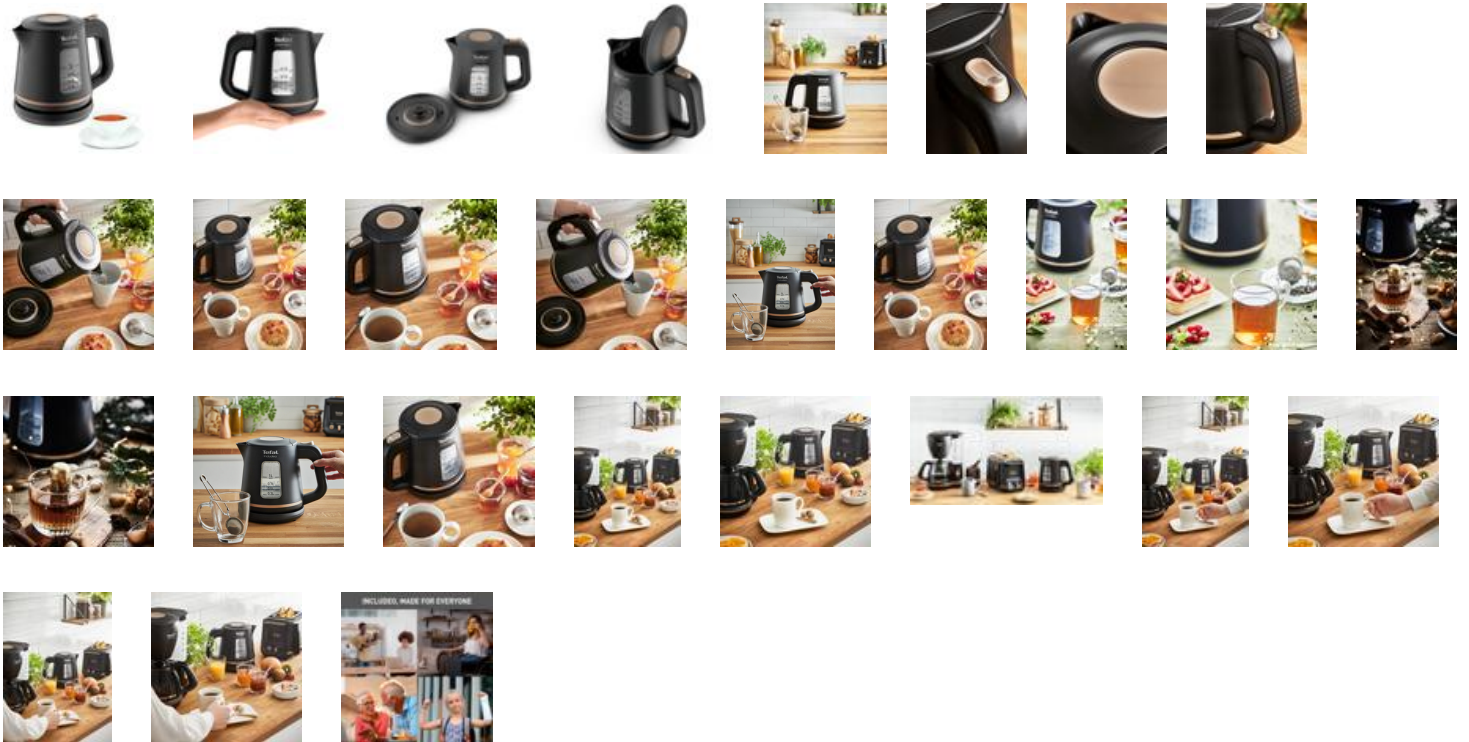

PRODUKTFOTOS

Weitere Produktfotos