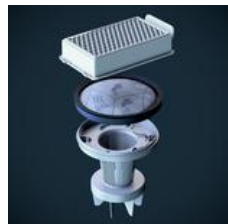

Geringes Gewicht

Saugen kinderleicht gemacht, bequem auch bei längerem Saugen, mit einer Basis, die für eine optimale Gewichtsverteilung auf dem Boden sorgt und mit einem ultra-leichten Stiel.

Allergieschutz

Filterung in 3 Schritten mit einem hochwertigen HEPA-Filter, der bis zu 99.98 % aller Mikro- & Feinpartikel sammelt und für eine ideale Umgebung für Familie und Allergiker sorgt.

Einfache Pflege

Ein grosser 1-Liter-Staubbehälter sorgt für weniger Entleerungen und ein kabelloser, wartungsfreier Saugkopf für langanhaltende Leistung.