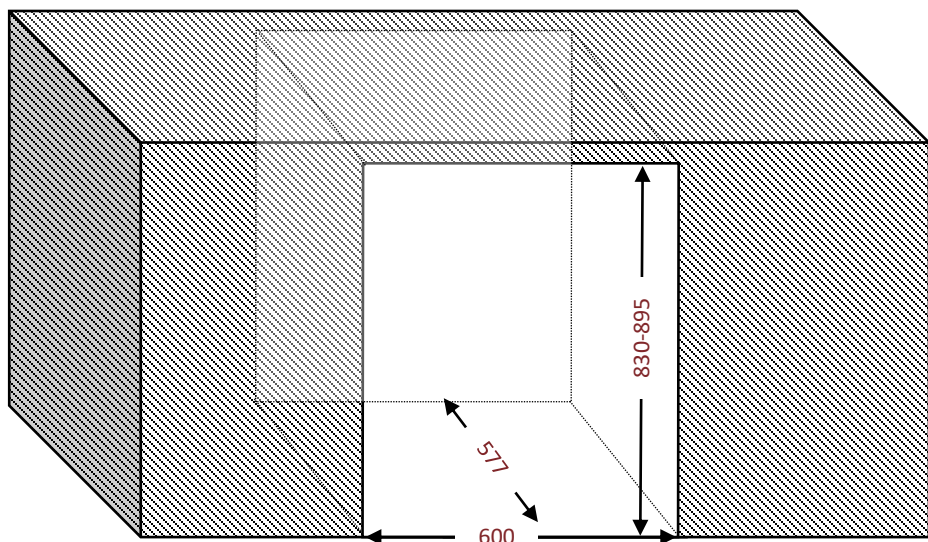

AVU54TDZX1

Cave de service
Encastrable **sous plan 60 cm**
Double zone
53 bouteilles

Poignée

Discrète, profilée sur le haut de la porte

Grille d'aération

Amovible, possibilité de mettre une plinthe ajourée

Passage de plomberie

Un espace à l'arrière de de la cave pour faciliter l'encastrement

Dimensions nettes

LxPxH

595 x 574 x 817