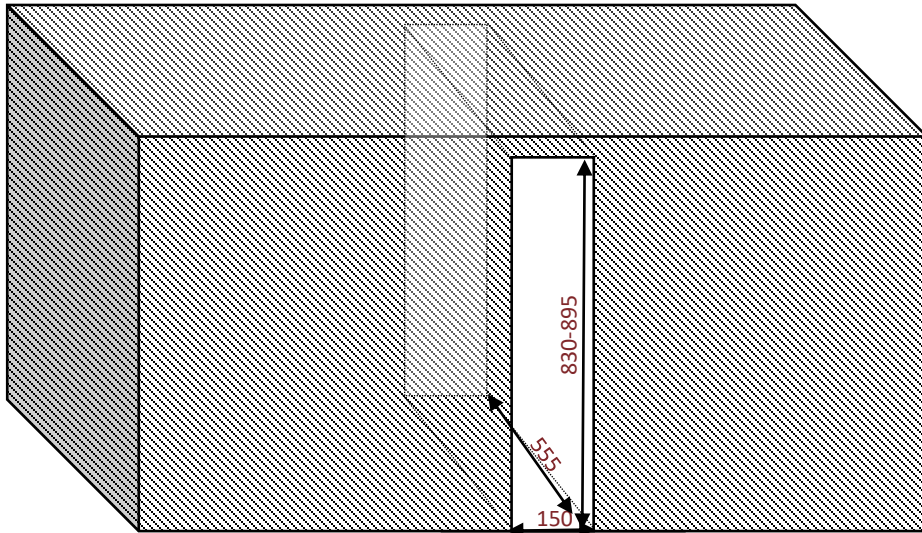

AVU8TNA

Cave de service

Encastrable **sous plan 15 cm**

Simple zone
8 bouteilles

Poignée

Discrète, profilée sur le haut de la porte

Grille d'aération

Amovible, possibilité de mettre une plinthe ajourée

Profondeur optimisée

Un espace à l'arrière de de la cave pour faciliter l'encastrement

Dimensions nettes

LxPxH

145 x 549 x 820